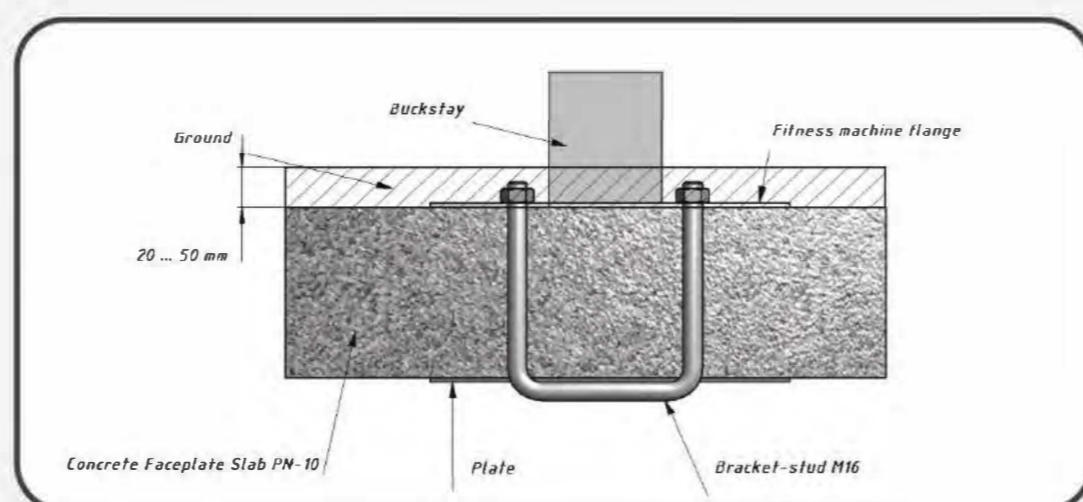

Outdoor fitness installation recommendation

Functional	Функциональные физические					
Adaptive	Адаптивные физические					
Strength building	Силовые					
Social	Коммуникативные и социальные					

Developed abilities/Развиваемые навыки