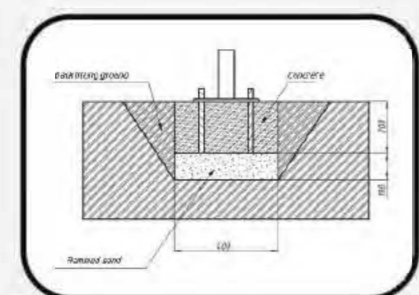

Outdoor fitness installation recommendation

Functional	Функциональные физические					
Adaptive	Адаптивные физические					
Strength building	Силовые					
Social	Коммуникативные и социальные					

Developed abilities/Развиваемые навыки