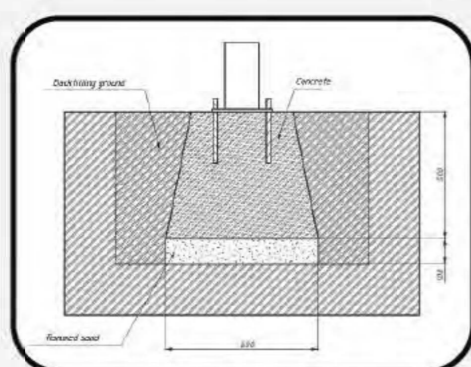

Outdoor fitness installation recommendation

Functional	Функциональные физические					
Adaptive	Адаптивные физические					
Strength building	Силовые					
Social	Коммуникативные и социальные					

Developed abilities/Развиваемые навыки