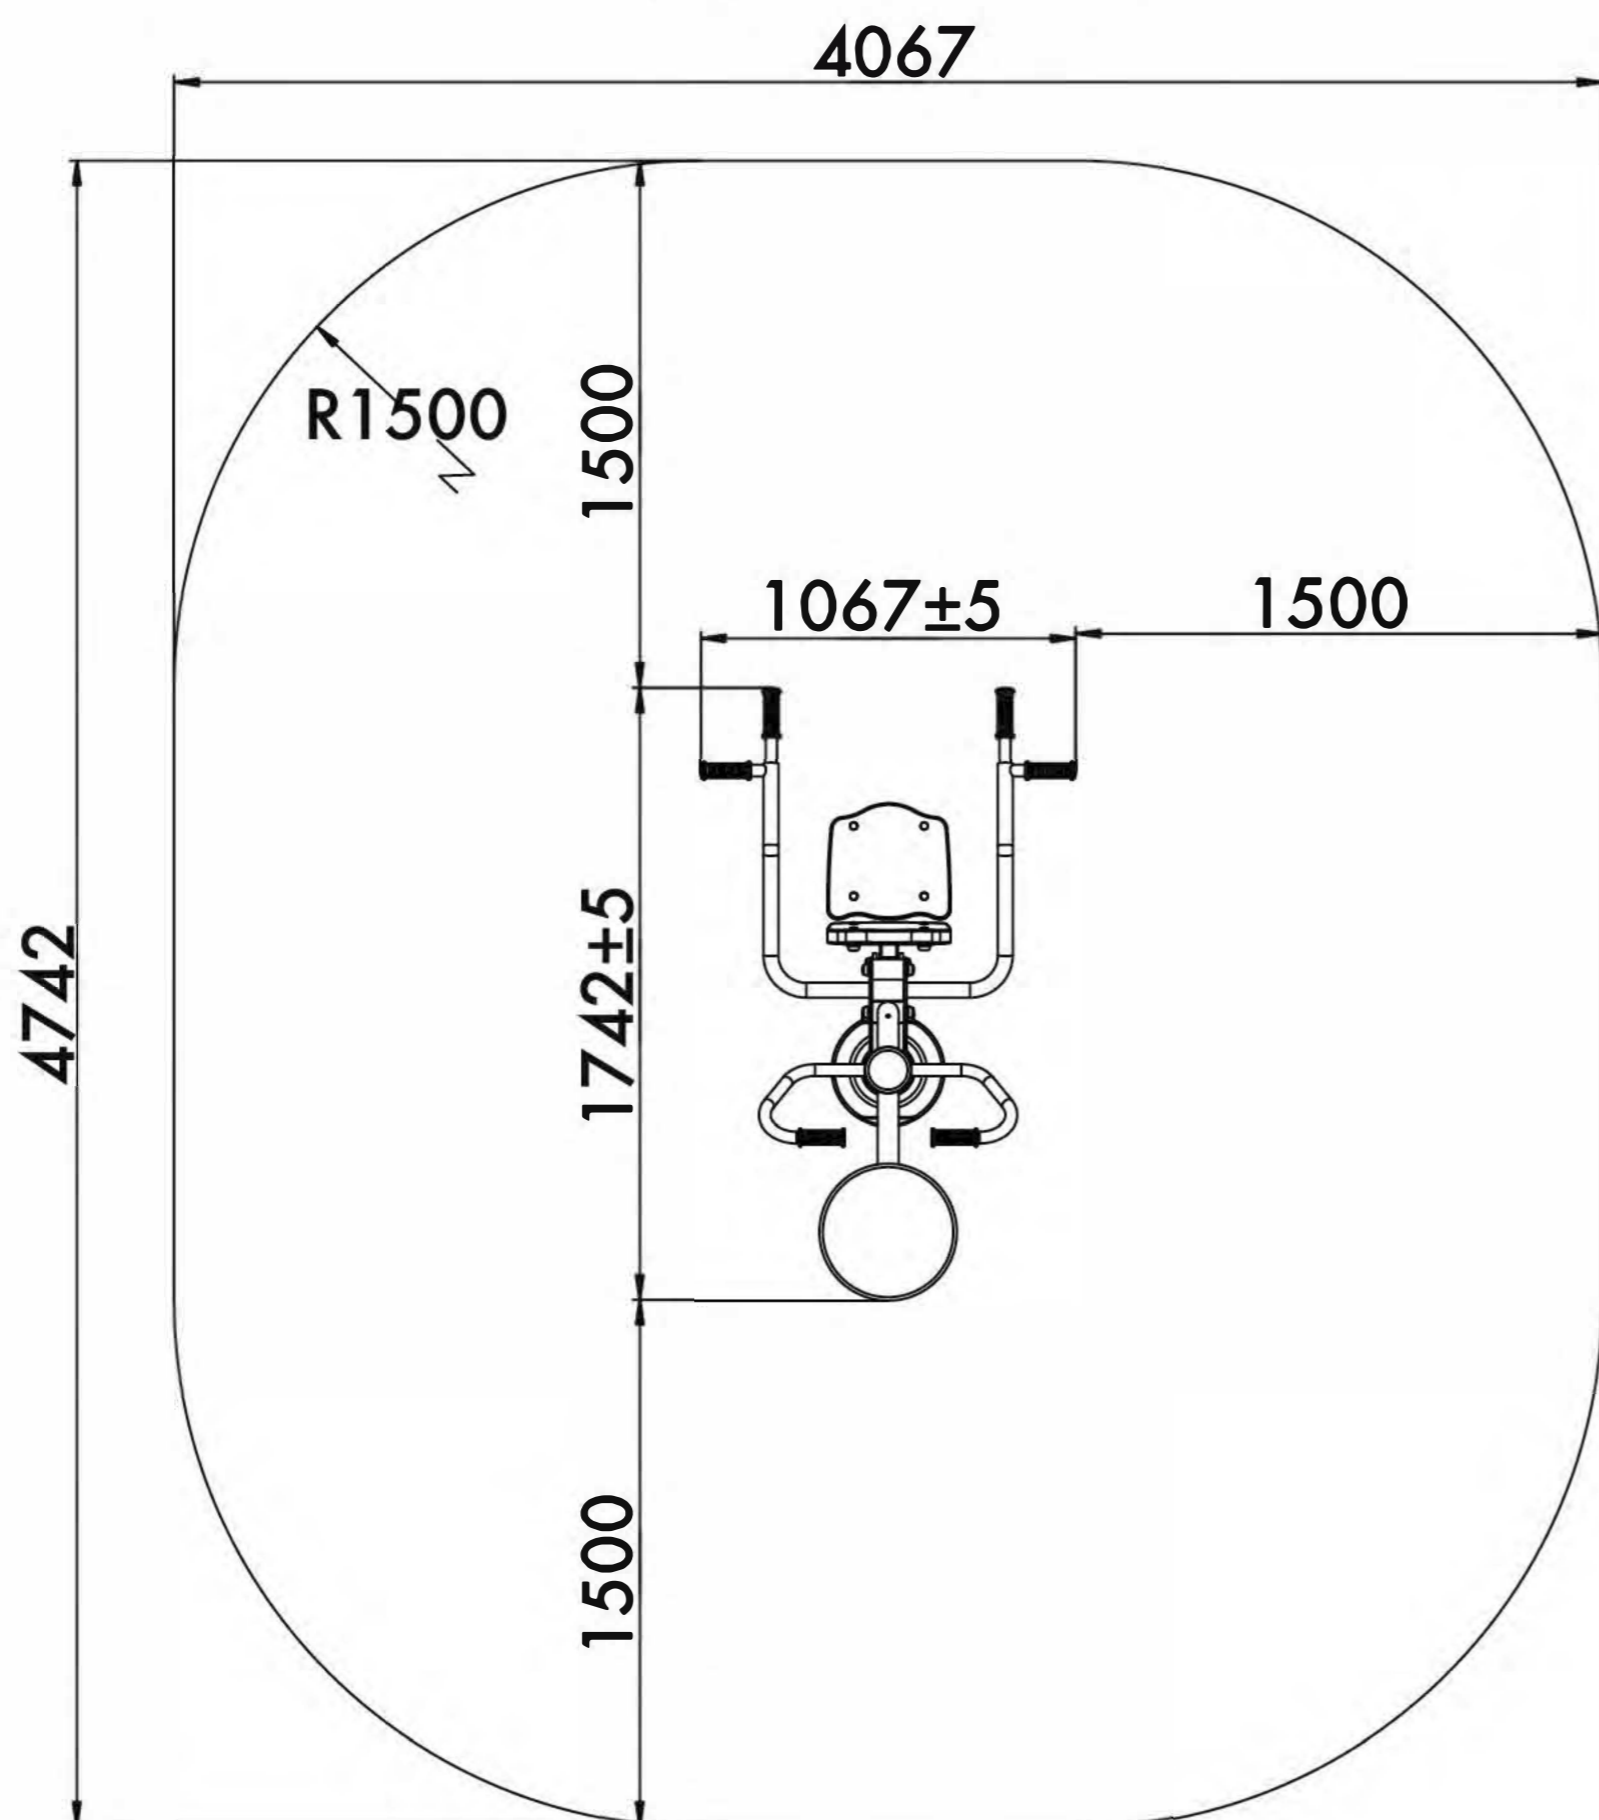

DISK AND CHEST PRESS

RF-0237

TECHNICAL SHEET
ТЕХНИЧЕСКОЕ ОПИСАНИЕ

RF-0237

14+

17,4m²

2

507mm

Visit our website for more information
Подробная информация на нашем сайте

DISK AND CHEST PRESS

RF-0237

TECHNICAL SHEET
ТЕХНИЧЕСКОЕ ОПИСАНИЕ

RF-0237

Safety area
Зона безопасности

14+

Age
Возраст

2

Number of users (people)
Количество пользователей

17,4

Safety area (m²)
Зона безопасности (м²)

4067x4742

Safety area dimension (mm)
Размеры зоны безопасности (мм)

1388x1067x1995

Machine dimensions (mm)
Габариты конструкции (мм)