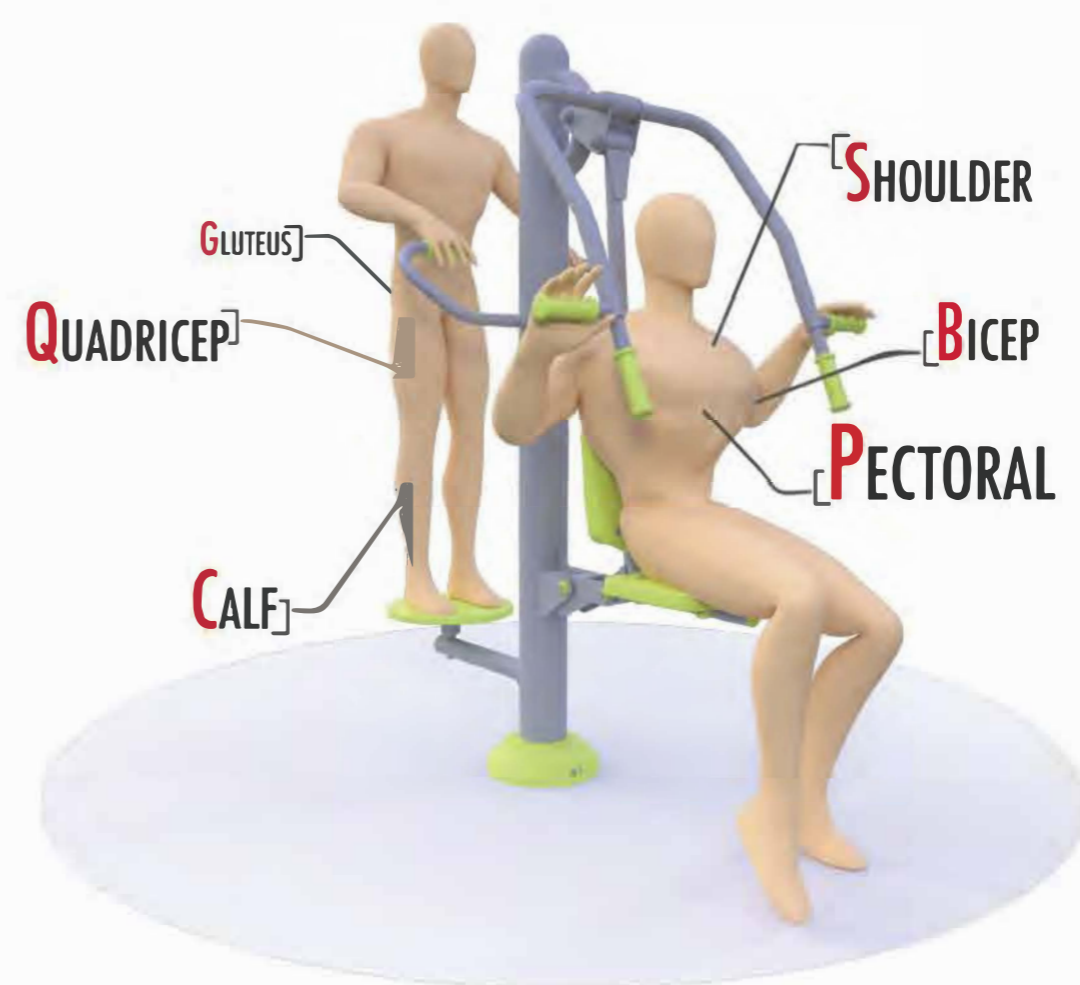

DISK AND CHEST PRESS

RF-0237

TECHNICAL SHEET
ТЕХНИЧЕСКОЕ ОПИСАНИЕ

RF-0237

14+

17,4m²

2

507mm

Visit our website for more information
Подробная информация на нашем сайте