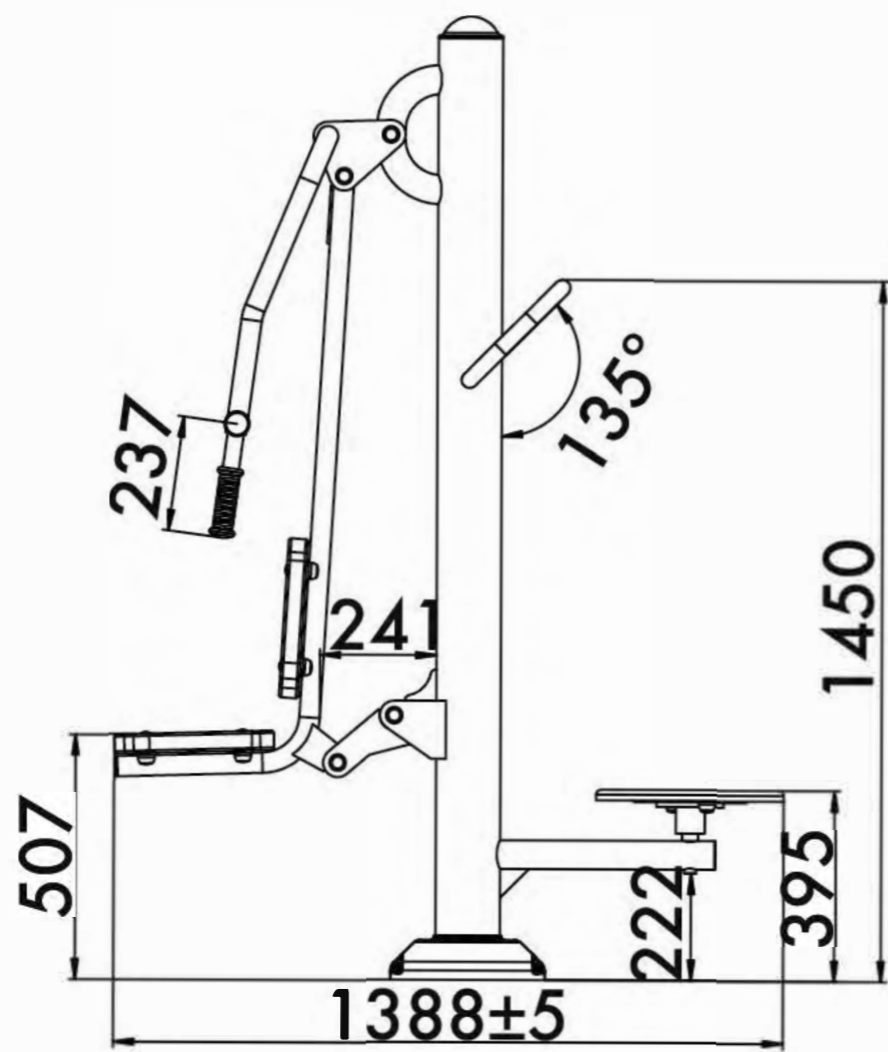

DISK AND CHEST PRESS

RF-0237

TECHNICAL SHEET
ТЕХНИЧЕСКОЕ ОПИСАНИЕ

RF-0237

14+

17,4m²

2

507mm

2

Number of users (people)
Количество пользователей

17,4

Safety area (m²)
Зона безопасности (м²)

4067x4742

Safety area dimension (mm)
Размеры зоны безопасности (мм)

1388x1067x1995

Machine dimensions (mm)
Габариты конструкции (мм)